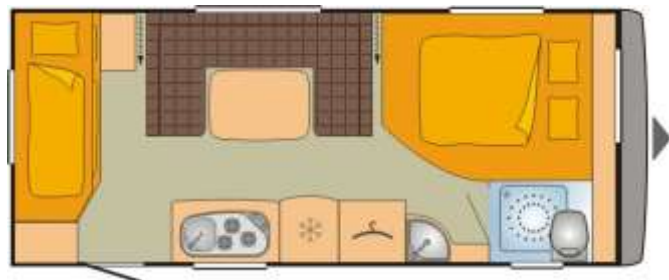

Bürstner Baujahr 2014

Buchungen unter:

Wohnmobil & Caravanverleih
Hauptstraße 189
2392 Sulz im Wienerwald
+43 664 88 72 72 45
www.scheiber-reisemobile.at
scheiber.reisemobile@aon.at
wohnmobilverleih@aon.at